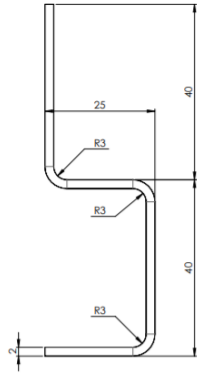

DRIVER BOX PROFILE

230-560 Section

SCALE 2:1

690-890 Section

SCALE 1:1