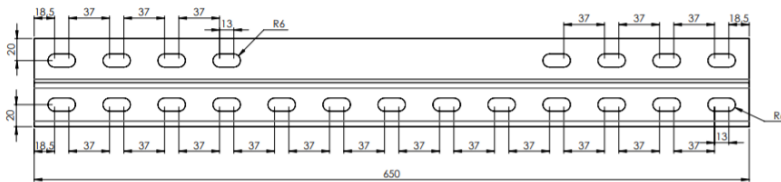

DRIVER BOX PROFILE

230-560 Section

SCALE 2:1

690-890 Section

SCALE 1:1