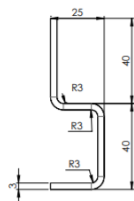

DRIVER BOX PROFILE

230-560 Section

SCALE 2:1

690-890 Section

SCALE 1:1